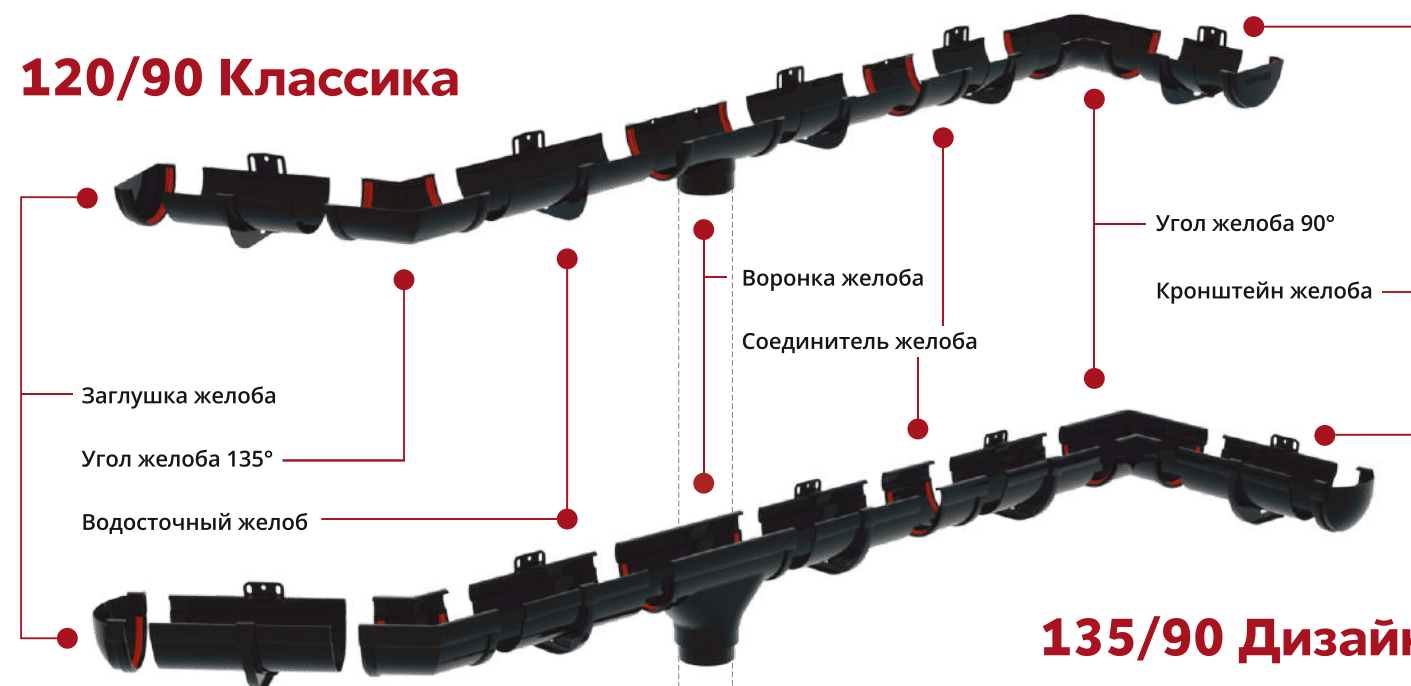

Европейские стандарты качества

Письменная гарантия

120/90 Классика