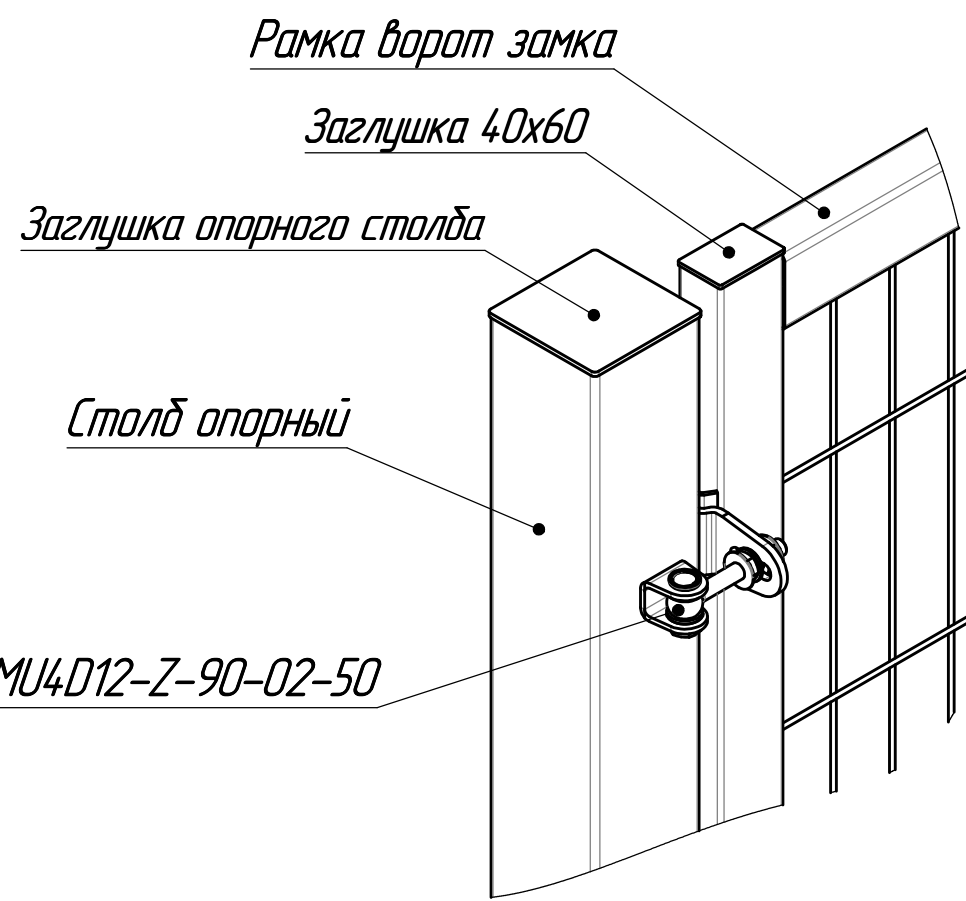

Перв. примен.
B.482-00-0

Справ. №

Падп. и дата

Инд. № дробл.

Взам. инв. №

Падп. и дата

Инд. № подл.

4530 мм_ширина 4,5 м
5030 мм_ширина 5 м
6022 мм_ширина 6 м

Обозначение	L, мм	M, мм	P, мм	Примечание
B.482-00-0	2200	1450	1210	Ворота MEDIUM 1,53
-01	2500	1650	1210	Ворота MEDIUM 1,73
-02	3000	1950	1580	Ворота MEDIUM 2,03
-03	1500	950	615	Ворота MEDIUM 1,03

Размеры для справок

					B.482-00-0CB			
Изм.	Лист	№ докум.	Подп.	Дата	Ворота MEDIUM шириной от 4,5 м	Лит.	Масса	Масштаб
Разраб.	Конавалов			17.10.19			-	1:15
Проб.	Кухарук			17.10.19		Лист	Листов 1	
Т. контр.	Инютин			17.10.19		GRAND LINE®		
Н. контр.	Дамушкина			17.10.19				
Утв.	Кухарук			17.10.19				