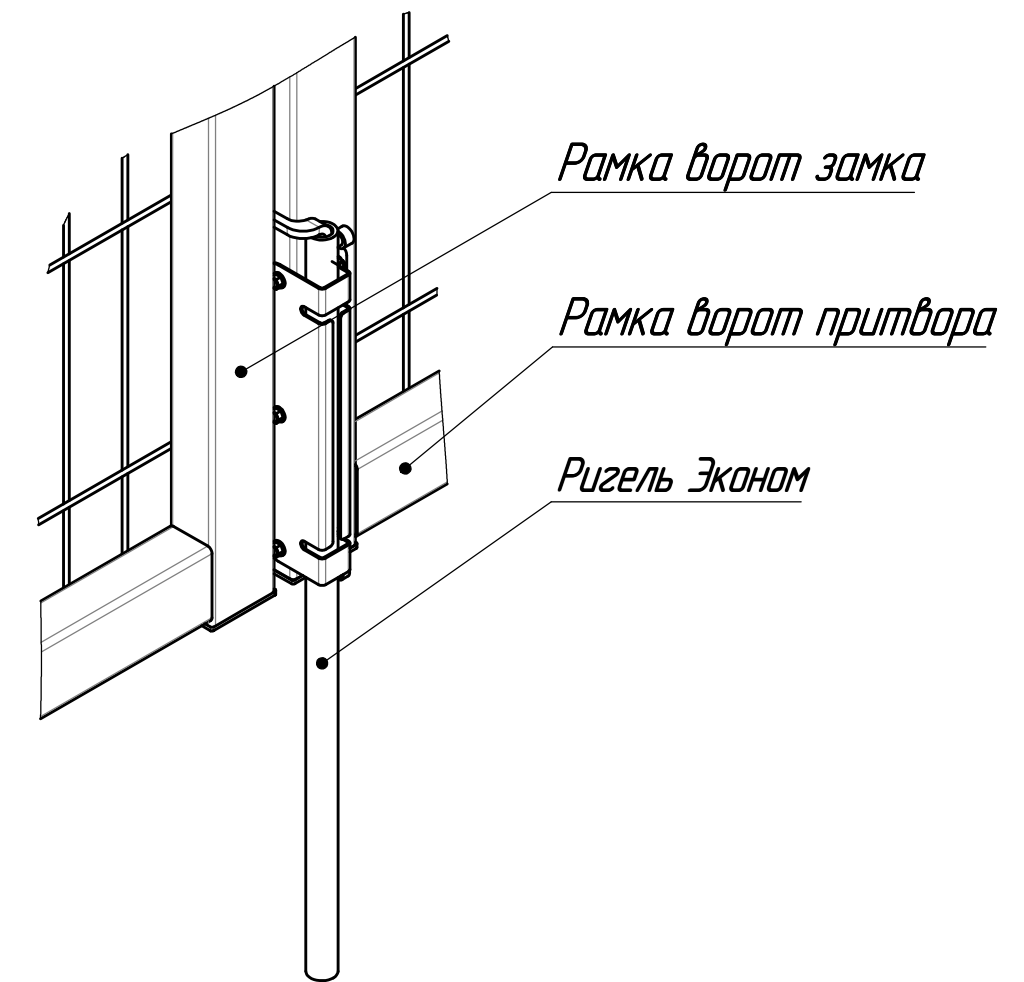

Перв. примен.
B.482-00-0

Справ. №

Падп. и дата

Инд. № дробл.

Взам. инв. №

Падп. и дата

Инд. № подл.

4530 мм_ширина 4,5 м
5030 мм_ширина 5 м
6022 мм_ширина 6 м

Обозначение	L, мм	M, мм	P, мм	Примечание
B.482-00-0	2200	1450	1210	Ворота MEDIUM 1,53
-01	2500	1650	1210	Ворота MEDIUM 1,73
-02	3000	1950	1580	Ворота MEDIUM 2,03
-03	1500	950	615	Ворота MEDIUM 1,03

Размеры для справок

					B.482-00-0CB			
Изм.	Лист	№ докум.	Подп.	Дата	Ворота MEDIUM шириной от 4,5 м	Лит.	Масса	Масштаб
Разраб.	Конавалов			17.10.19			-	1:15
Проб.	Кухарук			17.10.19		Лист	Листов 1	
Т. контр.	Инютин			17.10.19		GRAND LINE®		
Н. контр.	Дамушкина			17.10.19				
Утв.	Кухарук			17.10.19				