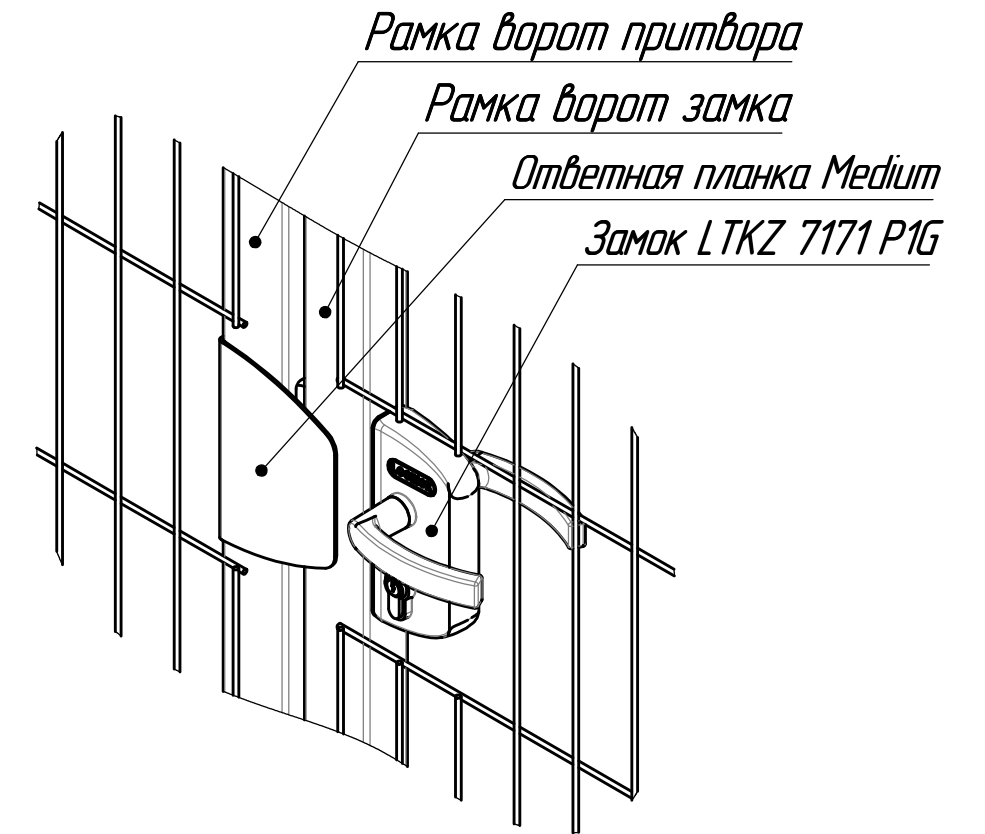

Перв. примен.
B.482-00-0

Справ. №

Падп. и дата

Инд. № дробл.

Взам. инв. №

Падп. и дата

Инд. № подл.

4530 мм_ширина 4,5 м
5030 мм_ширина 5 м
6022 мм_ширина 6 м

Обозначение	L, мм	M, мм	P, мм	Примечание
B.482-00-0	2200	1450	1210	Ворота MEDIUM 1,53
-01	2500	1650	1210	Ворота MEDIUM 1,73
-02	3000	1950	1580	Ворота MEDIUM 2,03
-03	1500	950	615	Ворота MEDIUM 1,03

Размеры для справок

					B.482-00-0CB			
Изм.	Лист	№ докум.	Подп.	Дата	Ворота MEDIUM шириной от 4,5 м	Лит.	Масса	Масштаб
Разраб.	Конавалов			17.10.19			-	1:15
Проб.	Кухарук			17.10.19		Лист	Листов 1	
Т. контр.	Инютин			17.10.19		GRAND LINE®		
Н. контр.	Дамушкина			17.10.19				
Утв.	Кухарук			17.10.19				