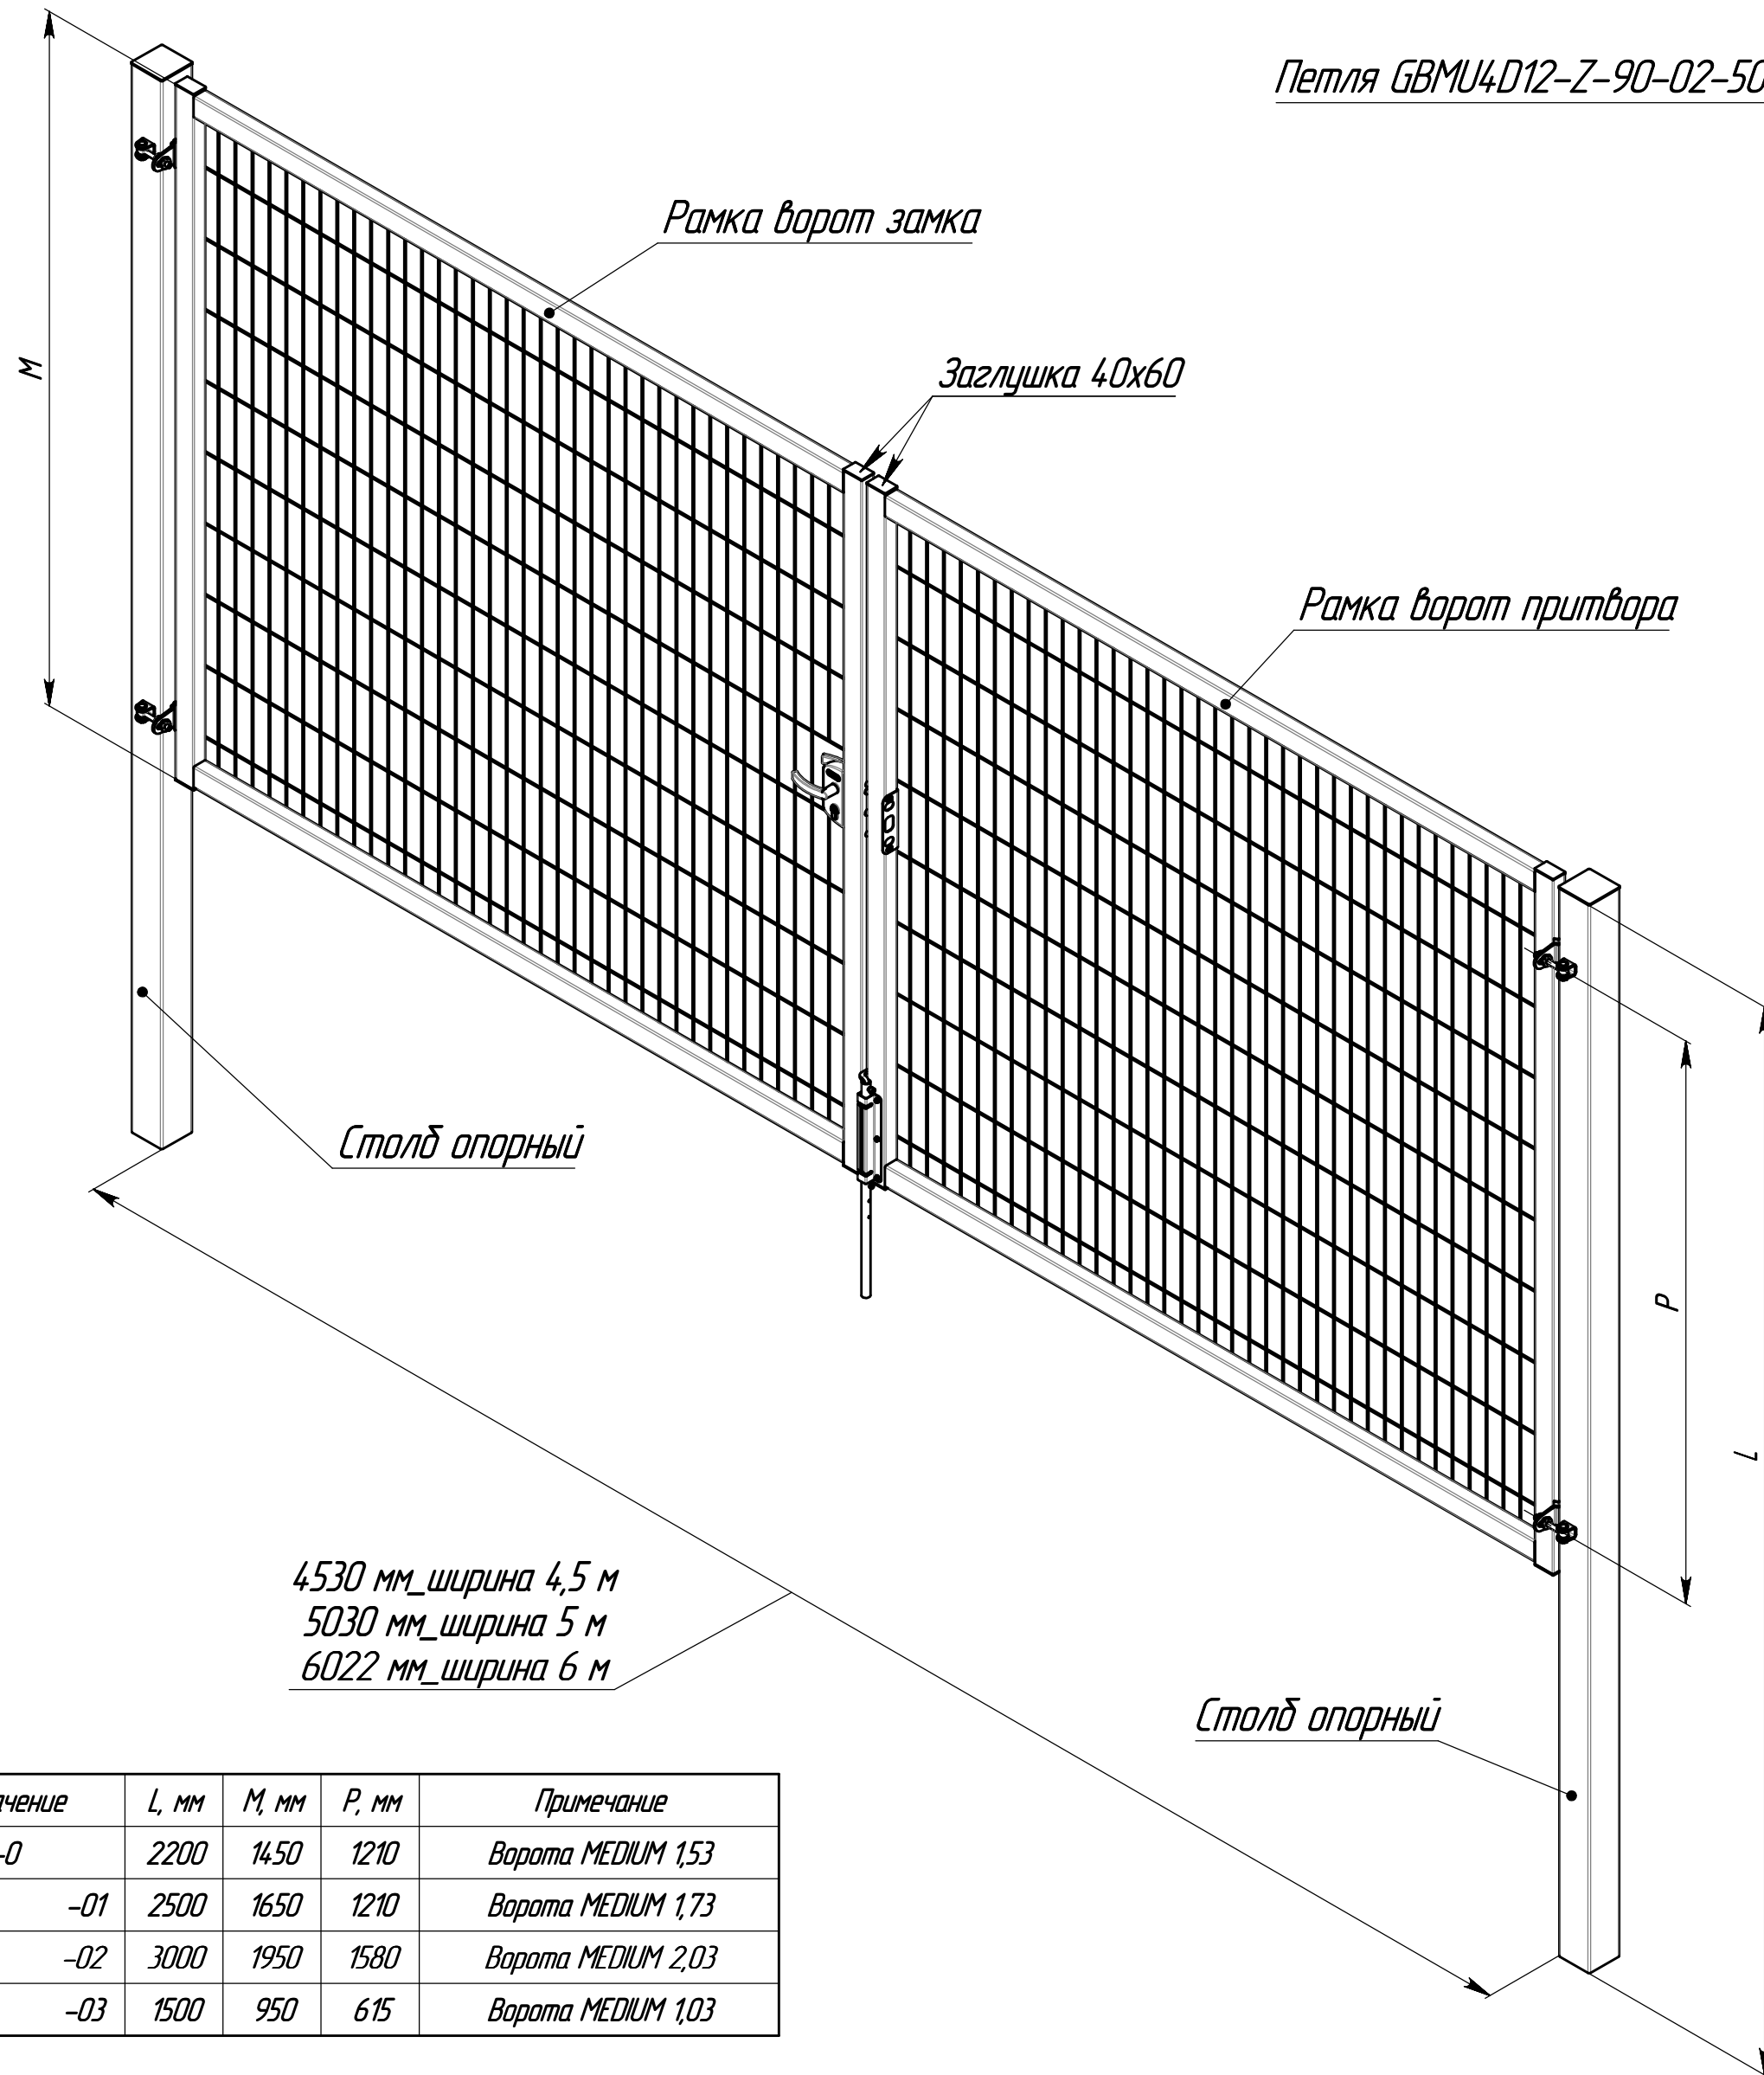

Перв. примен.
B.482-00-0

Справ. №

Падп. и дата

Инд. № дробл.

Взам. инв. №

Падп. и дата

Инд. № подл.

4530 мм_ширина 4,5 м
5030 мм_ширина 5 м
6022 мм_ширина 6 м

Обозначение	L, мм	M, мм	P, мм	Примечание
B.482-00-0	2200	1450	1210	Ворота MEDIUM 1,53
-01	2500	1650	1210	Ворота MEDIUM 1,73
-02	3000	1950	1580	Ворота MEDIUM 2,03
-03	1500	950	615	Ворота MEDIUM 1,03

Размеры для справок

					B.482-00-0CB			
Изм.	Лист	№ докум.	Подп.	Дата	Ворота MEDIUM шириной от 4,5 м	Лит.	Масса	Масштаб
Разраб.	Конавалов			17.10.19			-	1:15
Проб.	Кухарук			17.10.19		Лист	Листов 1	
Т. контр.	Инютин			17.10.19		GRAND LINE®		
Н. контр.	Дамушкина			17.10.19				
Утв.	Кухарук			17.10.19				