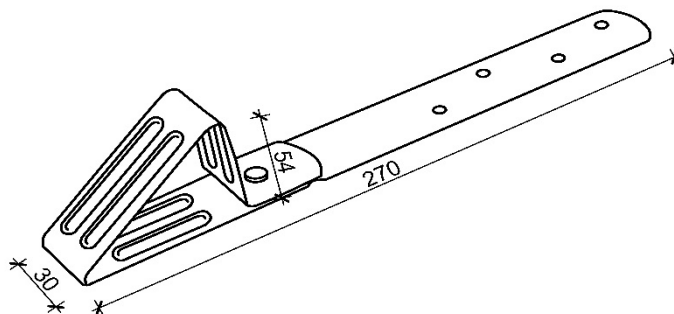

**Снегозадержатель Döcke PIE**
**1. Описание и внешний вид продукции.**

Снегозадержатели Döcke PIE для гибкой черепицы представляют собой металлические уголки с цветным полимерным покрытием на длинной ножке. На длинной крепежной ноге расположены отверстия для фиксации гвоздем. Цвет снегозадержателей - шоколад.

**2. Назначение.**

Снегозадержатели Döcke PIE для гибкой черепицы предназначены для предотвращения сползания снега с крыши, способствуя его равномерному таянию.

**3. Геометрические параметры.**

№ п/п	Наименование показателя, ед. измерения	Нормативное значение
1	Длина, мм	270
2	Ширина, мм	30
3	Высота подъема уголка, мм	54

**4. Логистические характеристики.**

№ п/п	Наименование показателя, ед. измерения	Нормативное значение
1	Вес 1 шт., кг	0,15
2	Вес упаковки (брутто), кг	13,8
3	Количество в упаковке, шт	90
4	Типоразмер упаковки, мм	480x230x170